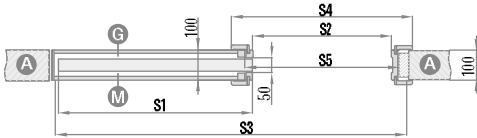

- System obejmujący jedną stronę zabudowy muru do drzwi podwójnych ZN2 + 30 % do cen z tabelki wyżej

		SYSTEMY PRZESUWNE POJEDYŃCZE I PODWÓJNE CHOWANE W ŚCIANĘ									
		„60”	„70”	„80”	„90”	„100”	2 x „60”	2 x „70”	2 x „80”	2 x „90”	2 x „100”
S1	Szerokość drzwi	644	744	844	944	1044	1288	1488	1688	1888	2088
S2	Szerokość w świetle ościeżnicy	602	702	802	902	1002	1202	1402	1602	1802	2002
S3	szerokość kasety/otworu w murze.	1318	1518	1718	1918	2118	2538	2938	3338	3738	4138
S4	Szerokość krycia ościeżnicy opaska 6cm/opaska 8cm	744/ 784	844/ 884	944/ 984	1044/ 1084	1144/ 1184	1344/ 1384	1544/ 1584	1744/ 1784	1944/ 1984	2144/ brak
S5	Szerokość otworu w kasecie	655	755	855	955	1055	1255	1455	1655	1855	2055
H1	Wysokość drzwi	2030	2030	2030	2030	2030	2030	2030	2030	2030	2030
H2	Wysokość krycia ościeżnicy opaska 6cm/opaska 8cm	2092/ 2112	2092/ 2112	2092/ 2112	2092/ 2112	2092/ 2112	2092/ 2112	2092/ 2112	2092/ 2112	2092/ 2112	2092/ brak
H3	wysokość kasety/otworu w murze	2115	2115	2115	2115	2115	2115	2115	2115	2115	2115
H4	Wysokość w świetle ościeżnicy	2021	2021	2021	2021	2021	2021	2021	2021	2021	2021

Na zdjęciu system przesuwny chowany w ścianę

Na zdjęciu system przesuwny naścienny

SYSTEMY POJEDYNCZE I PODWÓJNE

CHOWANE W ŚCIANĘ

SP1C.100 (lewy szklenie awers)

zakres stały 100 mm

grubość kasety przed zabudową płytami G/K - 75 mm