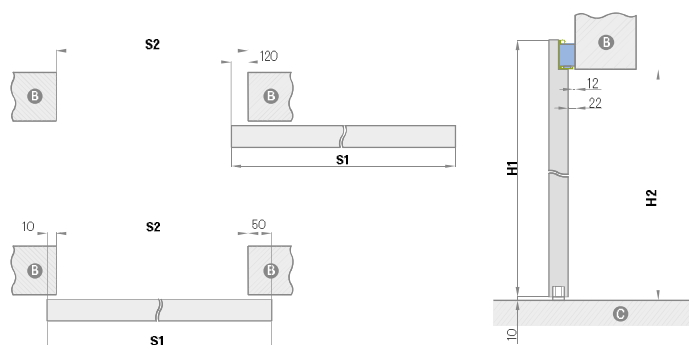

SYSTEM PRZESUWNY NAŚCIENNY MAGIC						
		„60”	„70”	„80”	„90”	„100”
S1	Szerokość skrzydła	644	744	844	944	1044
S2	Szerokość otworu w murze	584	684	784	984	1084
H1	wysokość skrzydła	2150	2150	2150	2150	2150
H2	wysokość otworu w murze	2100	2100	2100	2100	2100