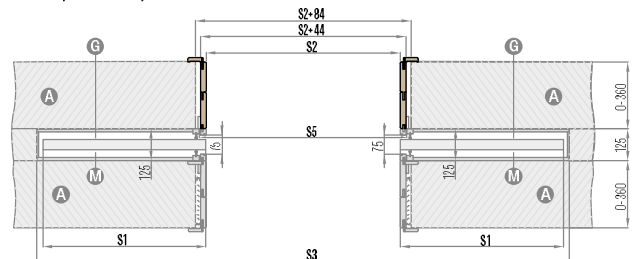

grubość kasety przed zabudową płytami G/K - 75 mm

Tylko do modelu UNO PREMIUM, UNO LUX, ALTAMURA 1 oraz do wszystkich skrzydeł ramiakowych. System nie zawiera i nie wymaga szczotek przeciwkurzowych.

- A** – mur
- G** – strona gładka szyby
- M** – strona matowa szyby
- I** – płyta gipsowa
- S** – szczotki przeciwkurzowe

ZN2 jednostronna zabudowa muru podstawowego dla SP2C.100 i SP2C.125

zakres zabudowy muru podstawowego od 0-40; 40-60; ... 340-360

Na szkicu pokazana zabudowa muru podstawowego ZN2 po obu stronach.