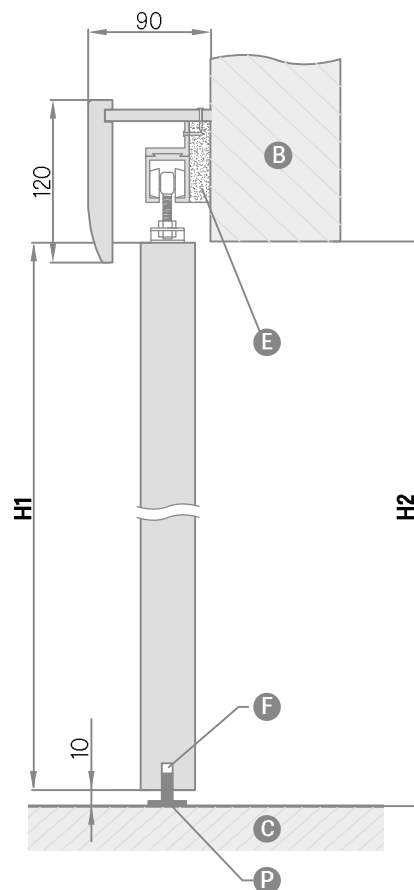

SYSTEM PRZESUWNY NAŚCIENNY

BEZ ZABUDOWY OŚCIEŻA

SP1Nz lub SP1Nb (lewy wersja rewers)

SP2N (wersja rewers)

- B** – mur
- D** – belka odbojowa
- F** – frezowanie pod prowadnicę
- P** – prowadnica podłogowa
- C** – podłoga
- E** – listwy dystansowe
- G** – strona gładka szyby
- M** – strona matowa szyby

SYSTEM PRZESUWNY NAŚCIENNY BEZ ZABUDOWY OŚCIEŻA

	DRZWI JEDNOSKRZYDŁOWE					DRZWI DWUSKRZYDŁOWE					
	„60”	„70”	„80”	„90”	„100”	„60” x 2	„70” x 2	„80” x 2	„90” x 2	„100” x 2	
S1	Szerokość skrzydła	644	744	844	944	1044	1288	1488	1688	1888	2088
S2	Szerokość otworu w murze	602	702	802	902	1002	1202	1402	1602	1802	2002
H1	Wysokość skrzydła	2030	2030	2030	2030	2030	2030	2030	2030	2030	2030
H2	Wysokość otworu w murze	2020	2020	2020	2020	2020	2020	2020	2020	2020	2020