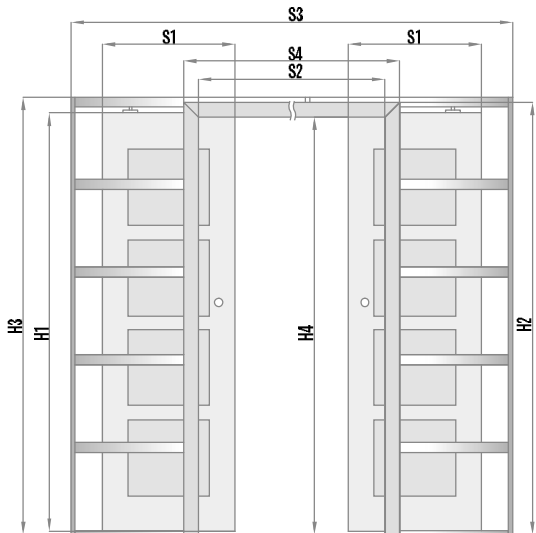

- **A** – mur
- **G** – strona gładka szyby
- **M** – strona matowa szyby
- **I** – płyta gipsowa
- **S** – szczotki przeciwkurzowe