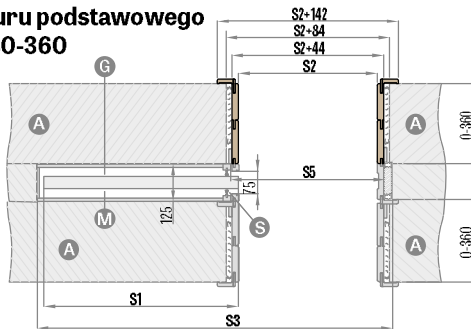

ZN1 jednostronna zabudowa muru podstawowego dla SP1C.100 i SP1C.125

zakres zabudowy muru podstawowego od 0-40; 40-60; ... 340-360

Na szkicu pokazana zabudowa muru podstawowego ZN1 po obydwu stronach.

SP2C.125 (szklenie awers)

zakres stały 125 mm

grubość kasety przed zabudową płytami G/K - 100 mm