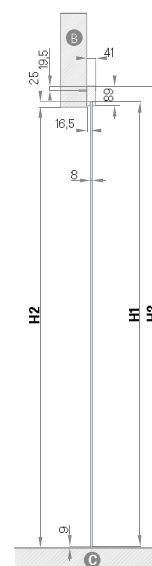

SYSTEM PRZESUWNY NAŚCIENNY

DRZWI SZKLANYCH GRAF

System przesuwany do drzwi szklanych z maskownicą aluminiową anodowaną w kolorze srebrnym.

System ten jest kompletny i stosowany na wykończony otwór gdyż nie jest dostępny tunel. W systemie dostępne są wszystkie tafle szklane GRAF str. 56/57. Kompletny system składa się: system przesuwany SYSTEM GRAF + tafle szklane SYSTEM GRAF + pochwyt

System przesuwany DRZWI SZKLANYCH 500,00 zł* / 615,00 zł**

tafla szklana:

SYSTEM GRAF 8 ..... 520,00 zł* / 639,60 zł**

SYSTEM GRAF 9 ..... 480,00 zł* / 590,40 zł**

SYSTEM GRAF 1, 5, 6, 7, 11, 12, 16, 17, 18, 20, 22 ..... 620,00 zł* / 762,60 zł**

pochwyt okrągły dwustronny stal nierdzewna 160,00 zł* / 196,80 zł**

dopłata do tafli szklanej „90” 60,00 zł* / 73,80 zł**

SYSTEM PRZESUWNY NAŚCIENNY DRZWI SZKLANYCH

	„60”	„70”	„80”	„90”
S1 Szerokość skrzydła	662	762	862	962
S2 Szerokość otworu w murze	602	702	802	902
S3 Długość prowadnicy	1200	1400	1600	1800
S4 Światło przejścia	504	604	704	804
H1 Wysokość skrzydła	2036			
H2 Wysokość otworu w murze	max. 2020			
H3 Całkowita wysokość systemu	2114			

POCHWYT
stal nierdzewna

B—mur **C**—podłoga