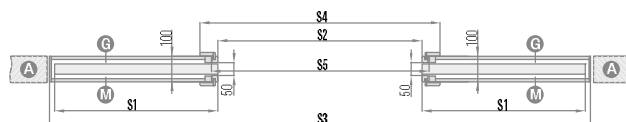

Tylko do modelu UNO PREMIUM, UNO LUX, ALTAMURA 1 oraz do wszystkich skrzydeł ramiakowych. System nie zawiera i nie wymaga szczotek przeciwkurzowych.