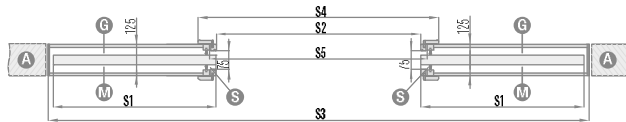

zakres zabudowy muru podstawowego od 0-40; 40-60; ... 340-360

Na szkicu pokazana zabudowa muru podstawowego ZN1 po obydwu stronach.

SP2C.125 (szklenie awers)

zakres stały 125 mm

grubość kasety przed zabudową płytami G/K - 100 mm