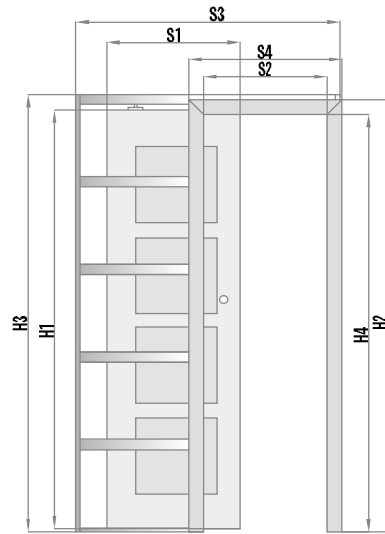

- **A** – mur
- **G** – strona gładka szyby
- **M** – strona matowa szyby
- **I** – płyta gipsowa
- **S** – szczotki przeciwkurzowe