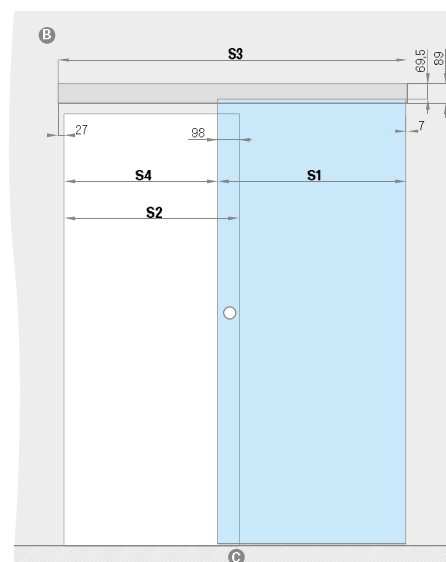

System przesuwany DRZWI SZKLANYCH 500,00 zł* / 615,00 zł**

tafla szklana:

SYSTEM GRAF 8 520,00 zł* / 639,60 zł**

SYSTEM GRAF 9 480,00 zł* / 590,40 zł**

SYSTEM GRAF 1, 5, 6, 7, 11, 12, 16, 17, 18, 20, 22 620,00 zł* / 762,60 zł**

pochwyt okrągły dwustronny stal nierdzewna 160,00 zł* / 196,80 zł**

dopłata do tafli szklanej „90” 60,00 zł* / 73,80 zł**

SYSTEM PRZESUWNY NAŚCIENNY DRZWI SZKLANYCH

	„60”	„70”	„80”	„90”
S1 Szerokość skrzydła	662	762	862	962
S2 Szerokość otworu w murze	602	702	802	902
S3 Długość prowadnicy	1200	1400	1600	1800
S4 Światło przejścia	504	604	704	804
H1 Wysokość skrzydła	2036			
H2 Wysokość otworu w murze	max. 2020			
H3 Całkowita wysokość systemu	2114			