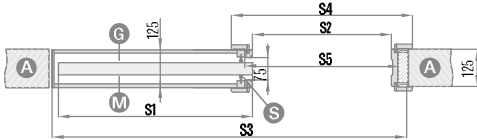

Do stosowania z wszystkimi skrzydłami płytowymi które posiadają ramkę przyszybową nie zalecany wszystkich do skrzydeł ramiakowych, UNO PREMIUM, UNO LUX i ALTAMURA 1