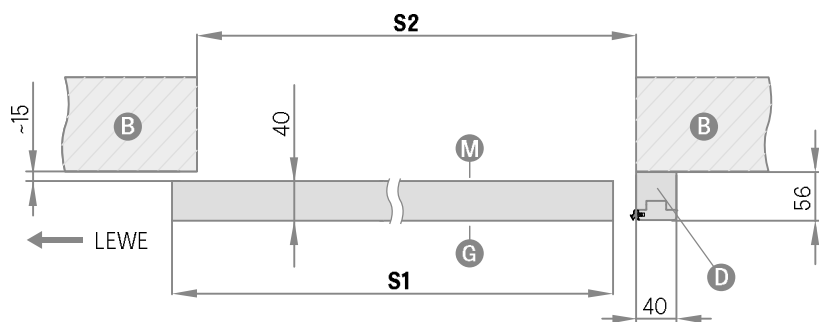

SYSTEM PRZESUWNY NAŚCIENNY

BEZ ZABUDOWY OŚCIEŻA

SP1Nz lub SP1Nb (lewy wersja rewers)

SP2N (wersja rewers)

- B** – mur
- D** – belka odbojowa
- F** – frezowanie pod prowadnicę
- P** – prowadnica podłogowa
- C** – podłoga
- E** – listwy dystansowe
- G** – strona gładka szyby
- M** – strona matowa szyby

SYSTEM PRZESUWNY NAŚCIENNY BEZ ZABUDOWY OŚCIEŻA

	DRZWI JEDNOSKRZYDŁOWE					DRZWI DWUSKRZYDŁOWE					
	„60”	„70”	„80”	„90”	„100”	„60” x 2	„70” x 2	„80” x 2	„90” x 2	„100” x 2	
S1	Szerokość skrzydła	644	744	844	944	1044	1288	1488	1688	1888	2088
S2	Szerokość otworu w murze	602	702	802	902	1002	1202	1402	1602	1802	2002
H1	Wysokość skrzydła	2030	2030	2030	2030	2030	2030	2030	2030	2030	2030
H2	Wysokość otworu w murze	2020	2020	2020	2020	2020	2020	2020	2020	2020	2020