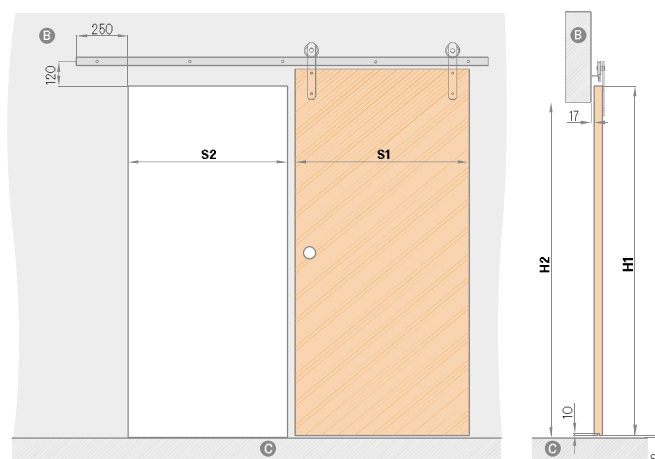

„60”	„70”	„80”	„90”	„100”
S1 szerokość skrzydła	644	744	844	944	1044
S2 szerokość otworu w murze	574	674	774	874	974
H1 wysokość skrzydła	2150	2150	2150	2150	2150
H2 wysokość otworu w murze	2082	2082	2082	2082	2082

SKRZYDŁO typ LOFT	
PREMIUM / CPL	LAKIER BIAŁY TYTANOWY UV
350,00 zł* / 430,50 zł**	650,00 zł* / 799,50 zł**