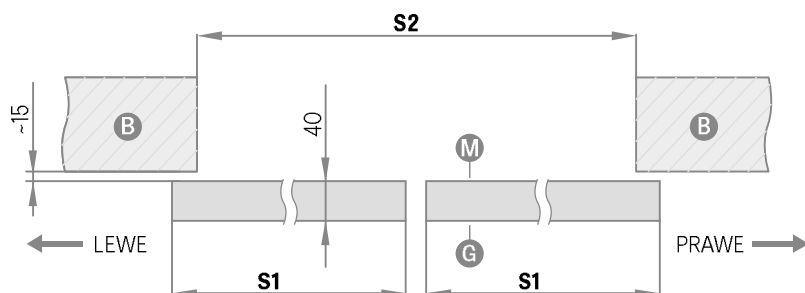

SYSTEM PRZESUWNY NAŚCIENNY

BEZ ZABUDOWY OŚCIEŻA

SP1Nz lub SP1Nb (lewy wersja rewers)

SP2N (wersja rewers)

- B** – mur
- D** – belka odbojowa
- F** – frezowanie pod prowadnicę
- P** – prowadnica podłogowa
- C** – podłoga
- E** – listwy dystansowe
- G** – strona gładka szyby
- M** – strona matowa szyby

SYSTEM PRZESUWNY NAŚCIENNY BEZ ZABUDOWY OŚCIEŻA

	DRZWI JEDNOSKRZYDŁOWE					DRZWI DWUSKRZYDŁOWE					
	„60”	„70”	„80”	„90”	„100”	„60” x 2	„70” x 2	„80” x 2	„90” x 2	„100” x 2	
S1	Szerokość skrzydła	644	744	844	944	1044	1288	1488	1688	1888	2088
S2	Szerokość otworu w murze	602	702	802	902	1002	1202	1402	1602	1802	2002
H1	Wysokość skrzydła	2030	2030	2030	2030	2030	2030	2030	2030	2030	2030
H2	Wysokość otworu w murze	2020	2020	2020	2020	2020	2020	2020	2020	2020	2020