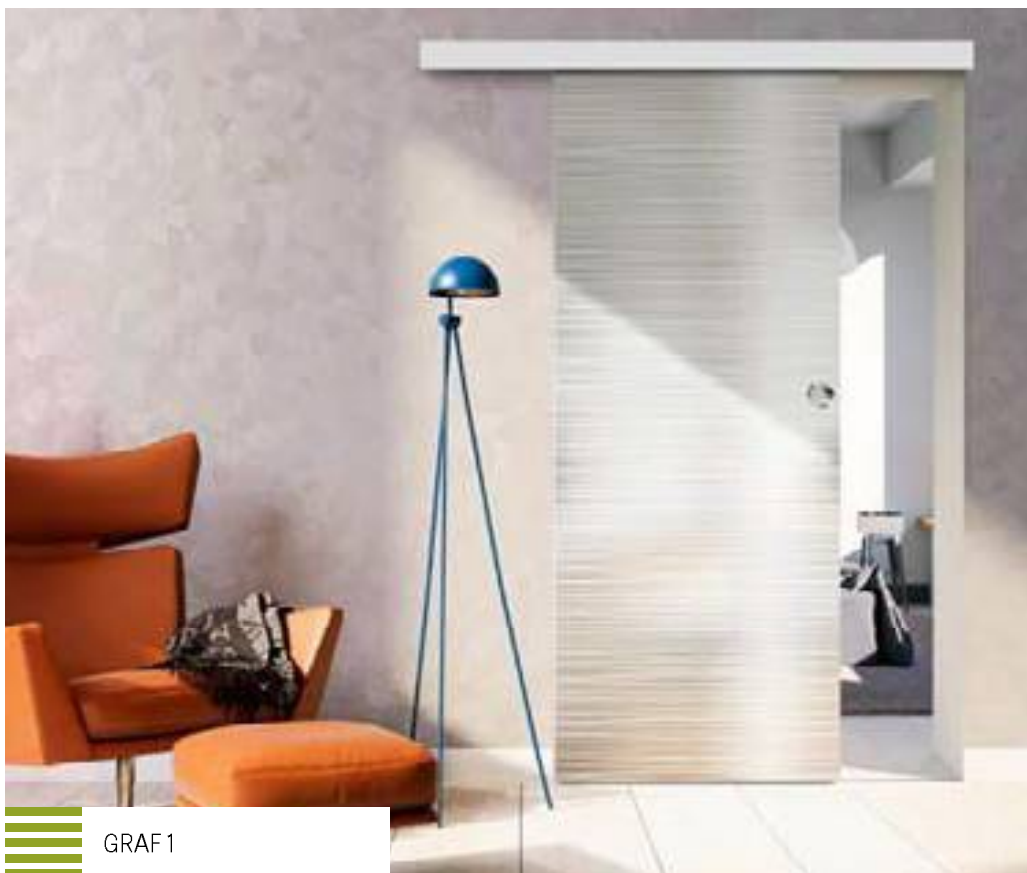

SYSTEM PRZESUWNY NAŚCIENNY

DRZWI SZKLANYCH GRAF

GRAF 1